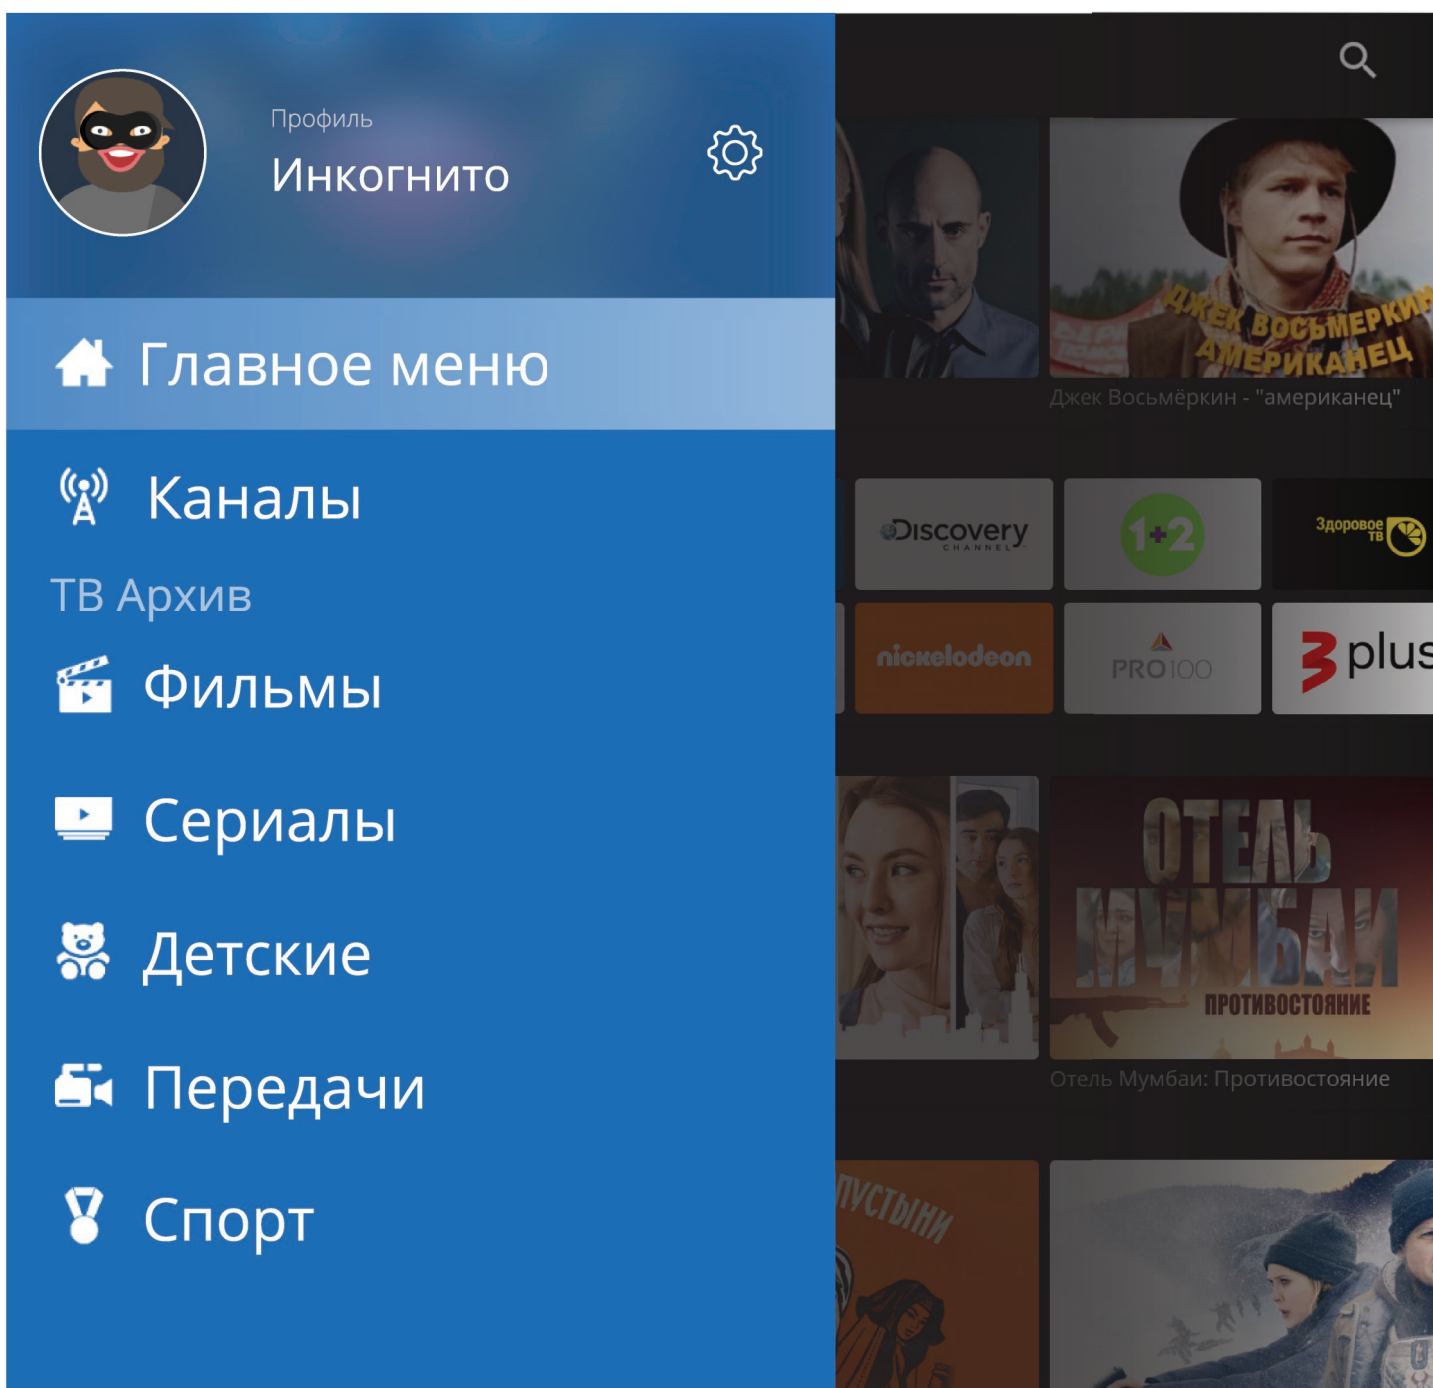

Меню

В меню Вы найдете список телеканалов, поиск, а также архив с разделением передач по категориям и жанрам. Для вызова меню проведите от левого края экрана к центру или нажмите на иконку ≡ в левом верхнем углу.

- Чтобы перейти в настройки, нажмите на иконку ⚙️
- Чтобы сменить профиль, нажмите на иконку профиля