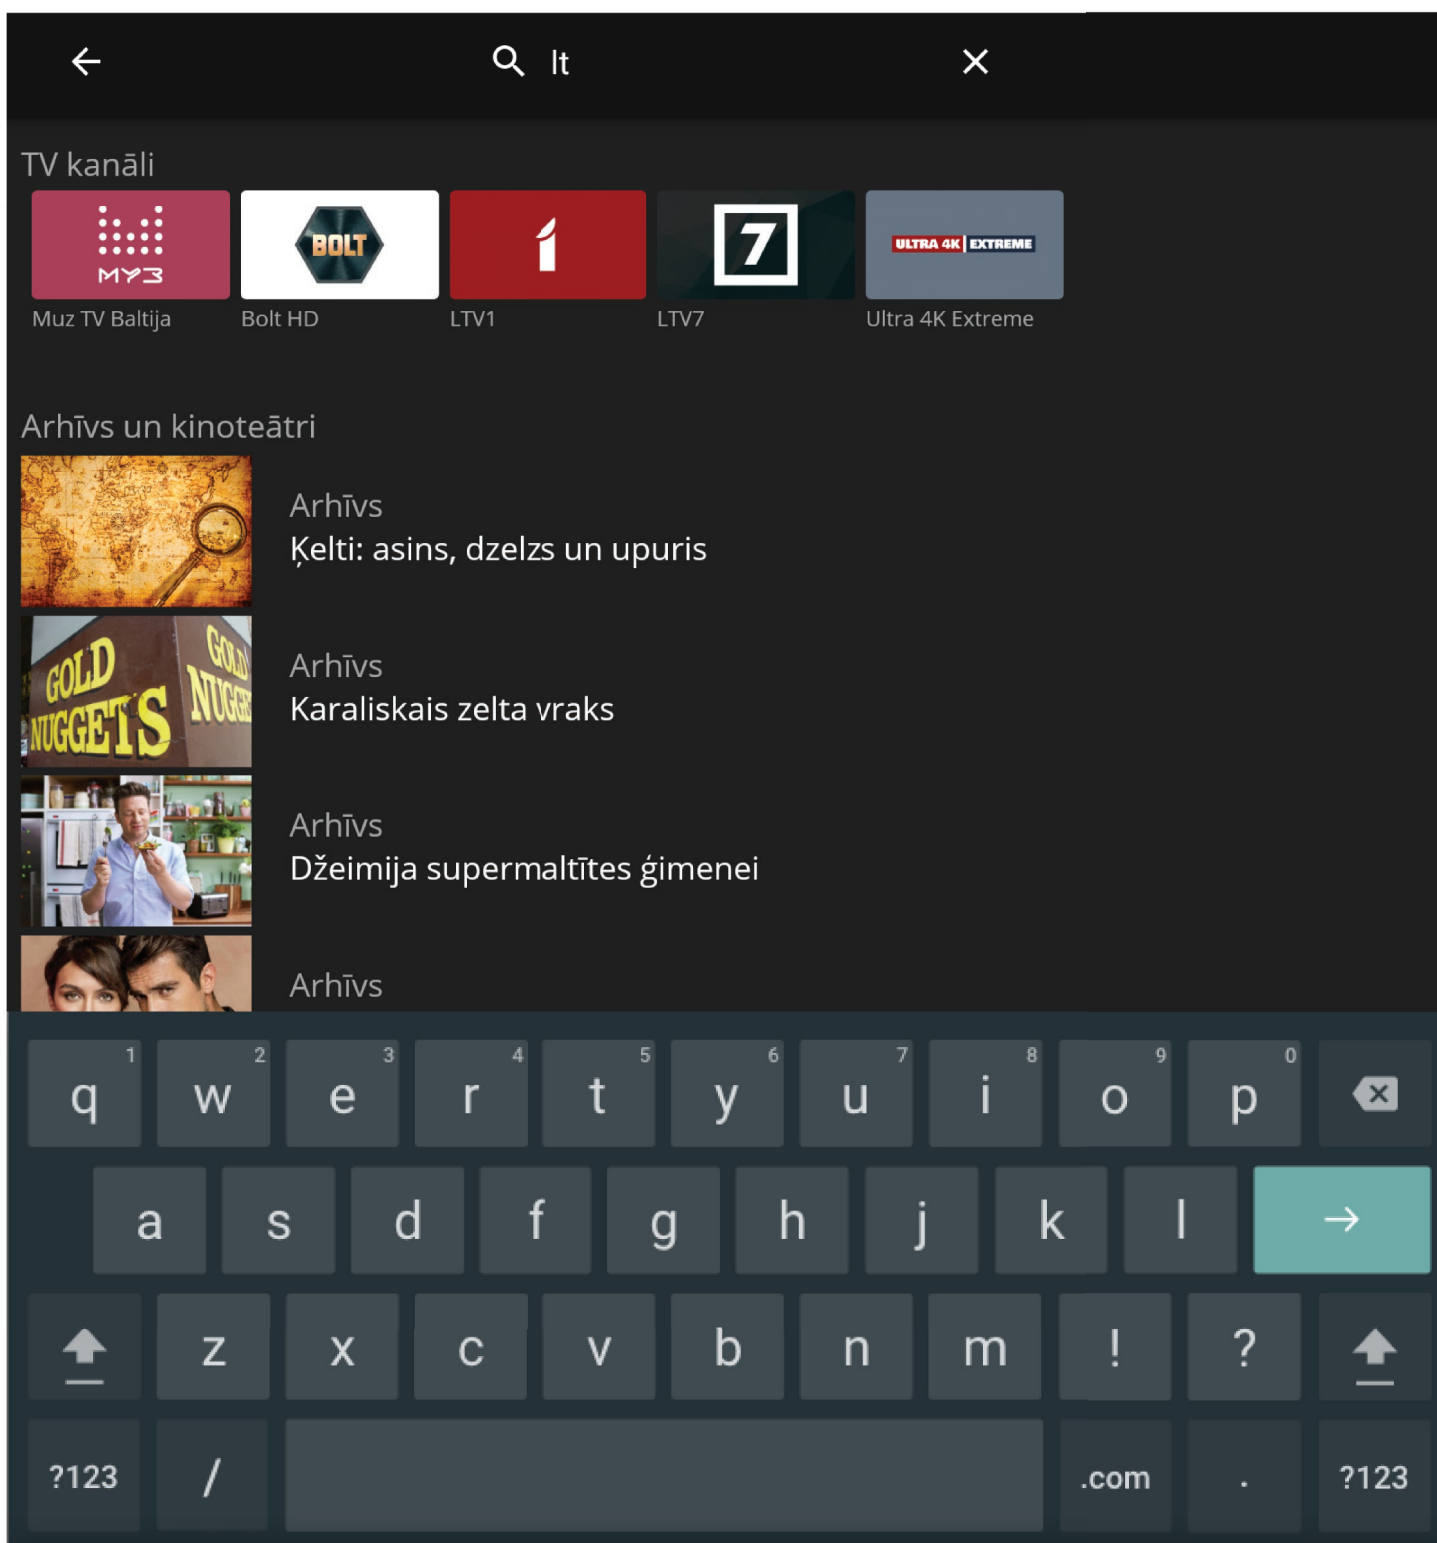

Поиск

Через поиск Вы найдете любой фильм, передачу или сериал в архиве. Нажмите **Q** для вызова поиска. Начните вводить название и появятся варианты-совпадения.