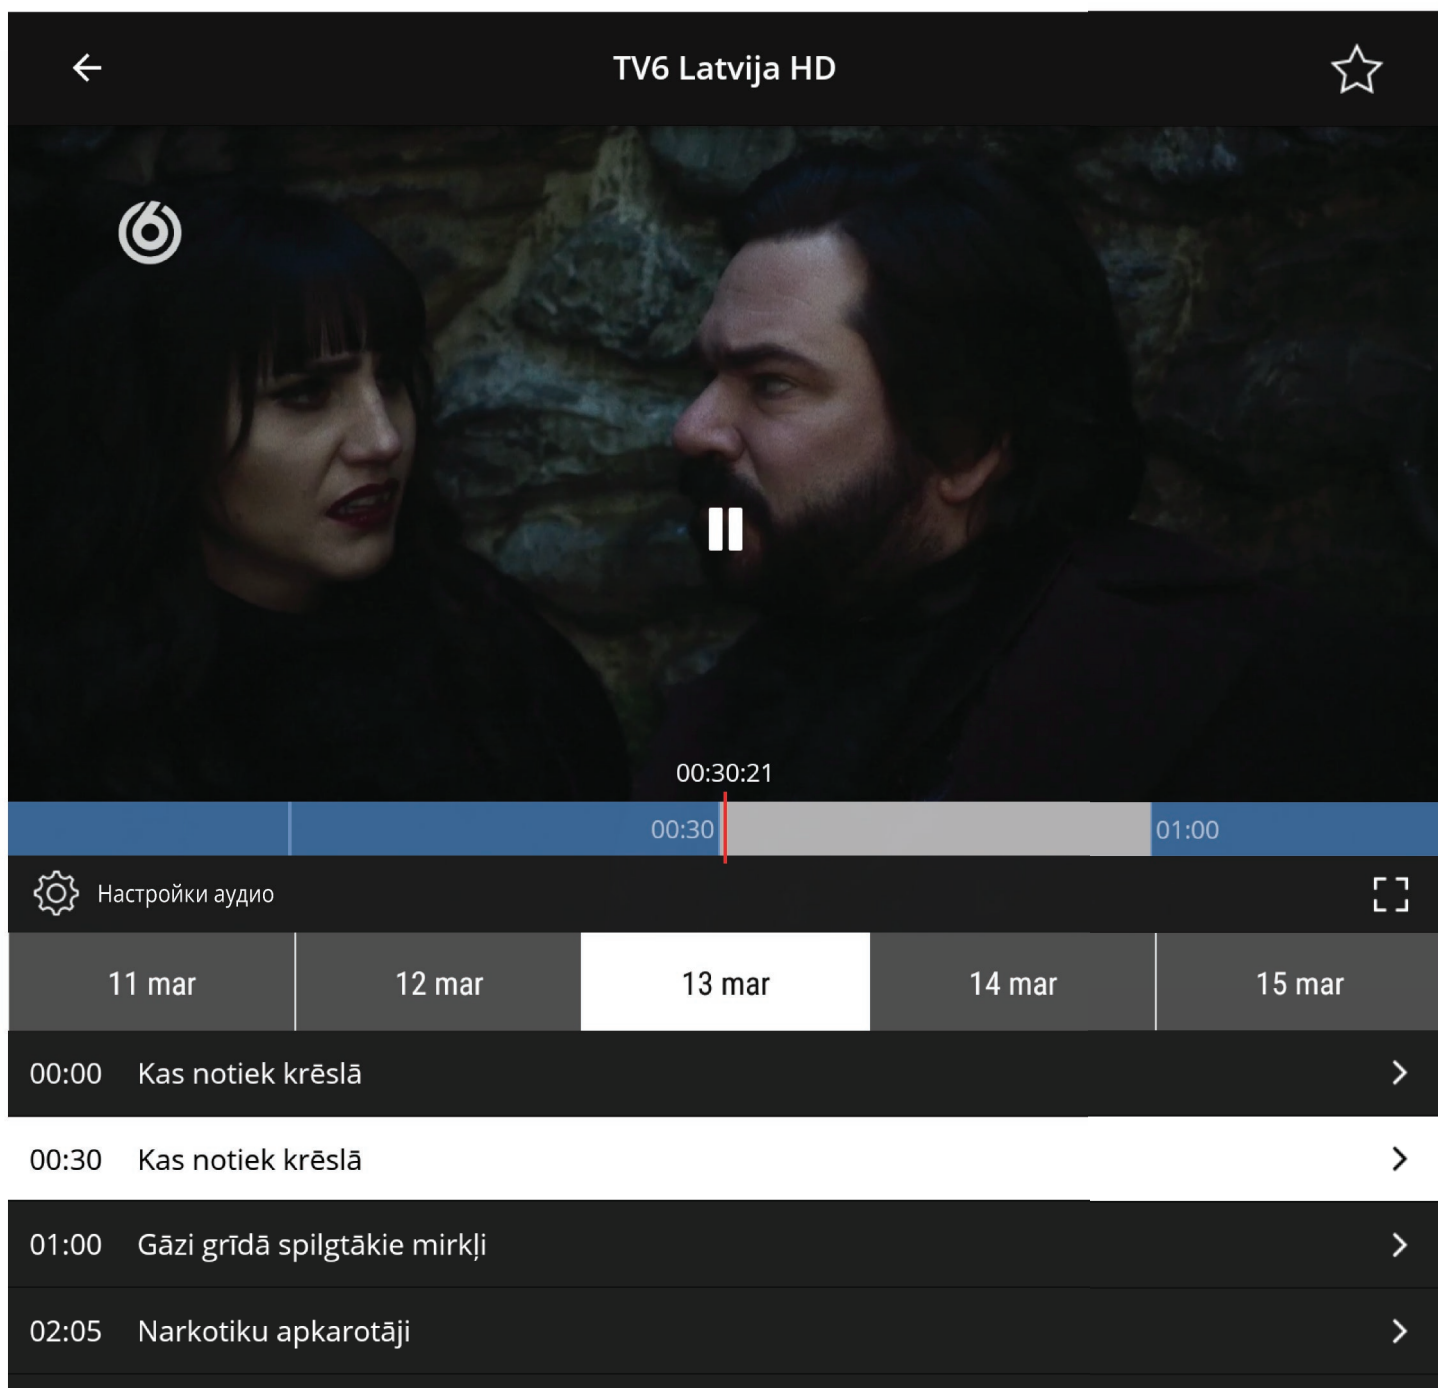

Просмотр

Во время просмотра Вам доступны следующие функции:

- Чтобы перемотать проведите пальцем по таймлайну
- Чтобы поставить на паузу, нажмите на **||**
- Чтобы продолжить просмотр, нажмите на **▶**
- Чтобы поменять язык озвучки, нажмите на иконку **⚙️**
- Чтобы развернуть на полный экран, нажмите на **⌵**