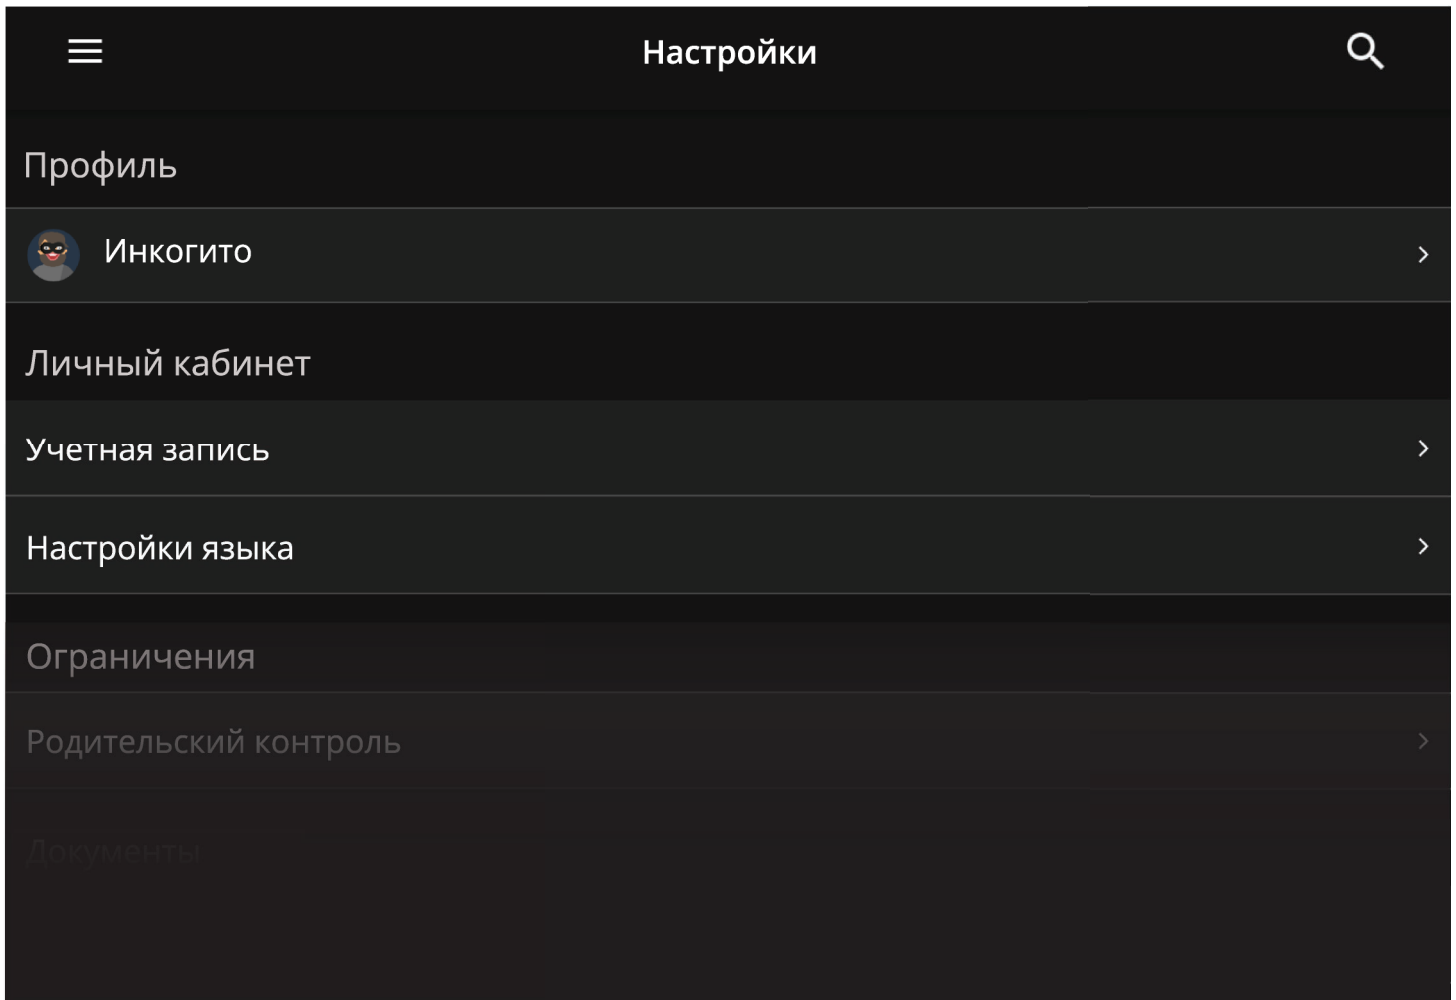

Настройки

«**Личный кабинет**» – здесь Вы можете удалить учетную запись и поменять языковые настройки.

«**Ограничения**» – здесь можно настроить родительский контроль. Пароль по умолчанию - 1111.

«**Документы**» – в этом разделе можно ознакомиться с Пользовательским соглашением

«**Провайдер**» – данные о провайдере и контакты техподдержки на случай неполадок.