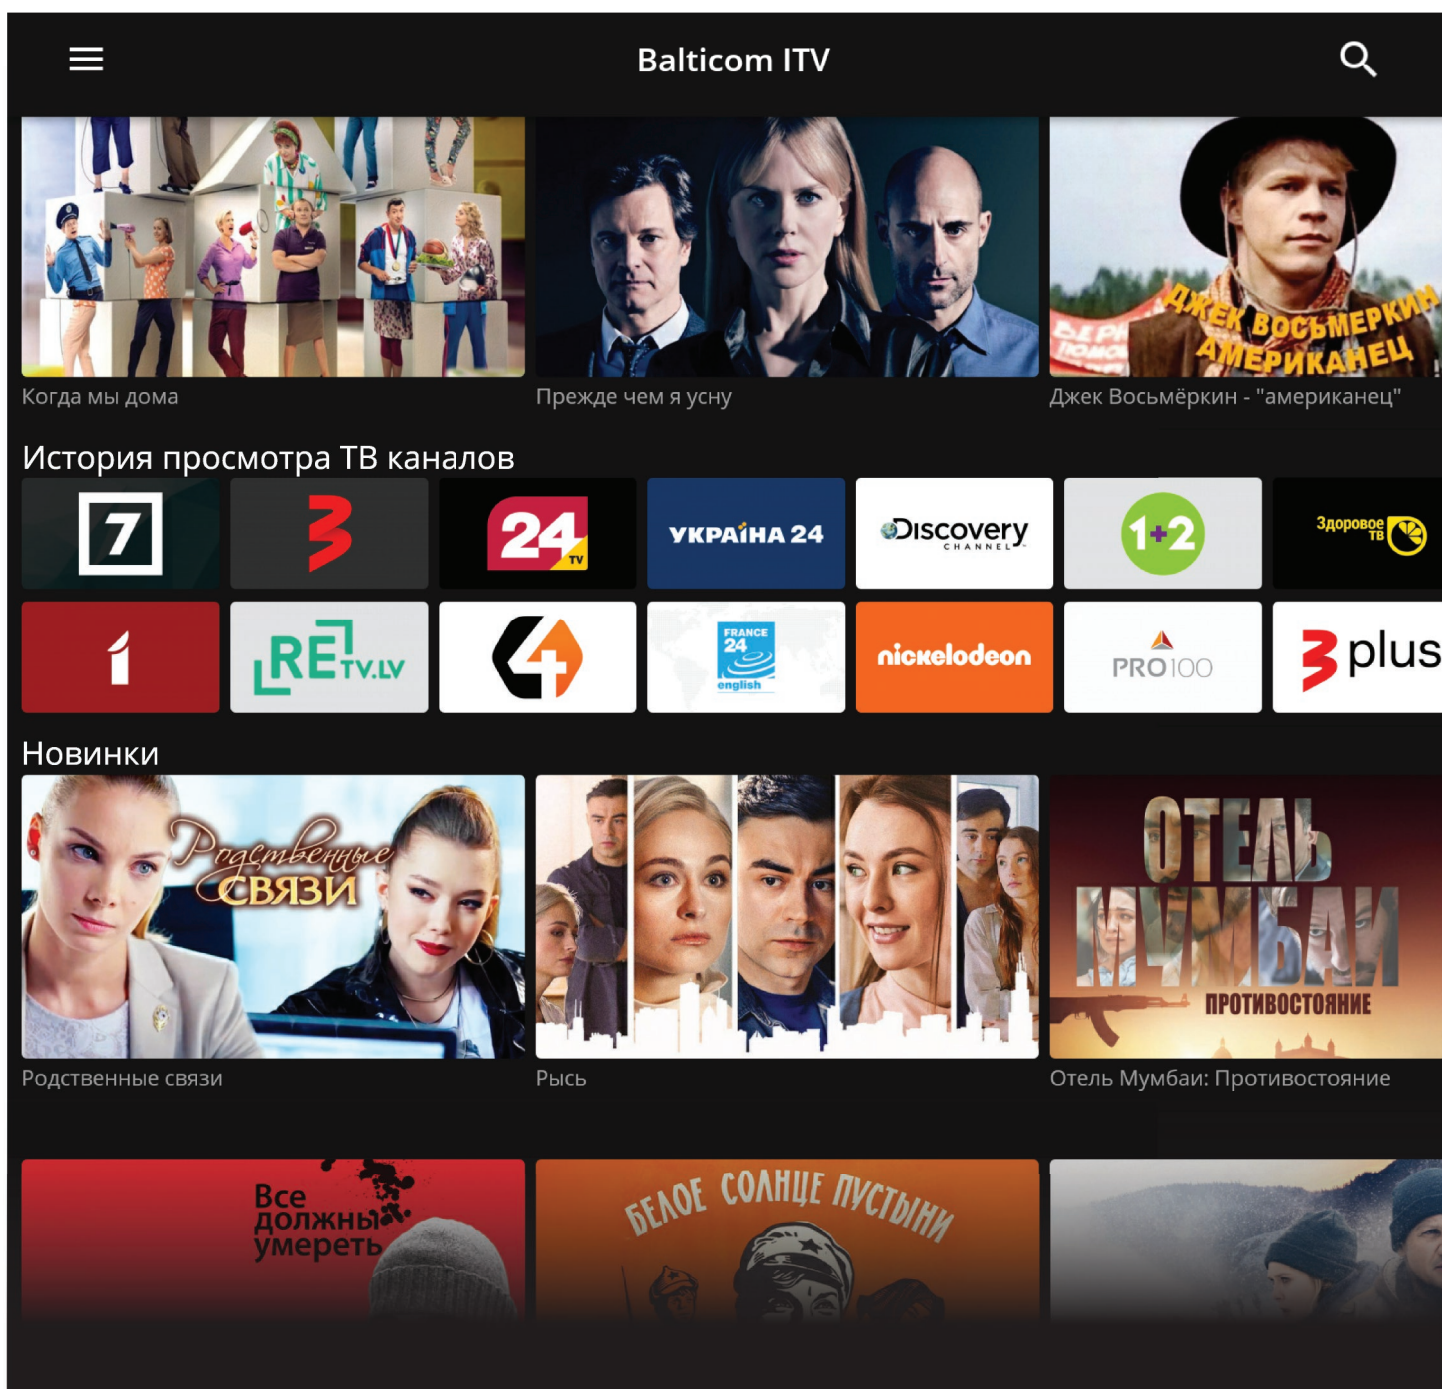

## Выберите профиль

Папочка

Мамочка

Дети

Бабуля

# Главный экран

На главном экране отображаются:

- программы, которые Вы не досмотрели ранее;
- каналы, которые Вы смотрите чаще всего;
- рекомендации фильмов, сериалов и передач
- иконка меню ☰
- иконка поиска 🔍